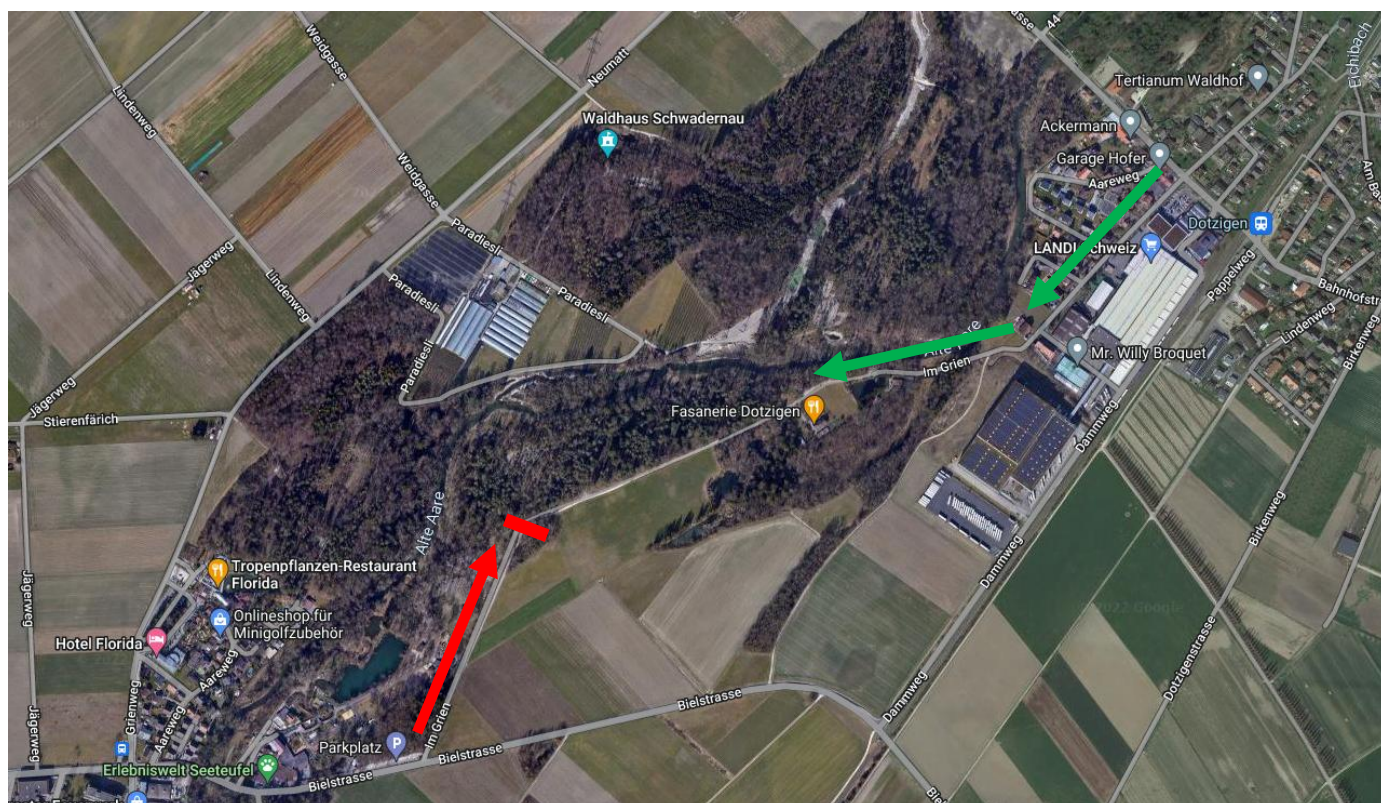

## Anfahrt Fasanerie

Adresse: Im Grien 1, 3292 Dotzigen, 47.1165541, 7.3290329

Die Fasanerie ist aus Richtung Dotzigen jederzeit erreichbar (Fahrverbot für Berechtigte). Die Zu- und Wegfahrt aus / nach Richtung Studen / Seeteufel ist durch Pfosten gesperrt. Für gebuchte Anlässe kann die Strasse temporär geöffnet werden.

### Zufahrt Dotzigen (Schulriedstrasse, Landi)

Zufahrt Studen, Seeteufel → Strasse gesperrt (wird nur bei Vermietungen geöffnet)